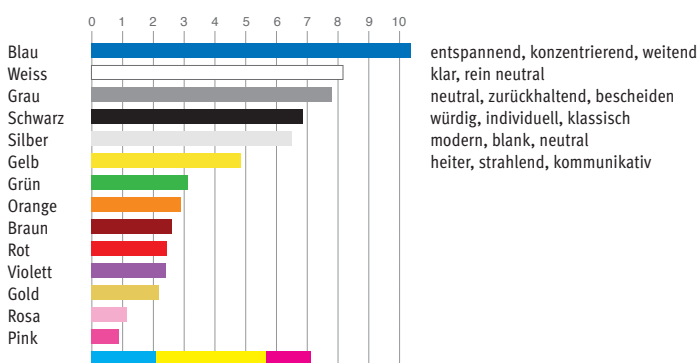

Persönlicher Farb- und Anforderungscode

Ambiente	geheimnisvoll, beruhigend, erholsam, ruhend, luftig, geöffnet
Aussage	gleichförmig, förmlich, geordnet, individuell, gross, neuartig
Stil	stilvoll, exotisch, modern, unvergänglich, unkonventionell, klassisch
Form	linear, eckig, oval, kantig, kubusförmig
Material	blank, pflegeleicht, poliert, glatt, leicht, plan
Farbe	hell, pflegeleicht, klar, unifarbig, kühl, bunt
Kultur	entschlussfreudig, fröhlich, zurückhaltend, kommunikativ, genormt, ruhig